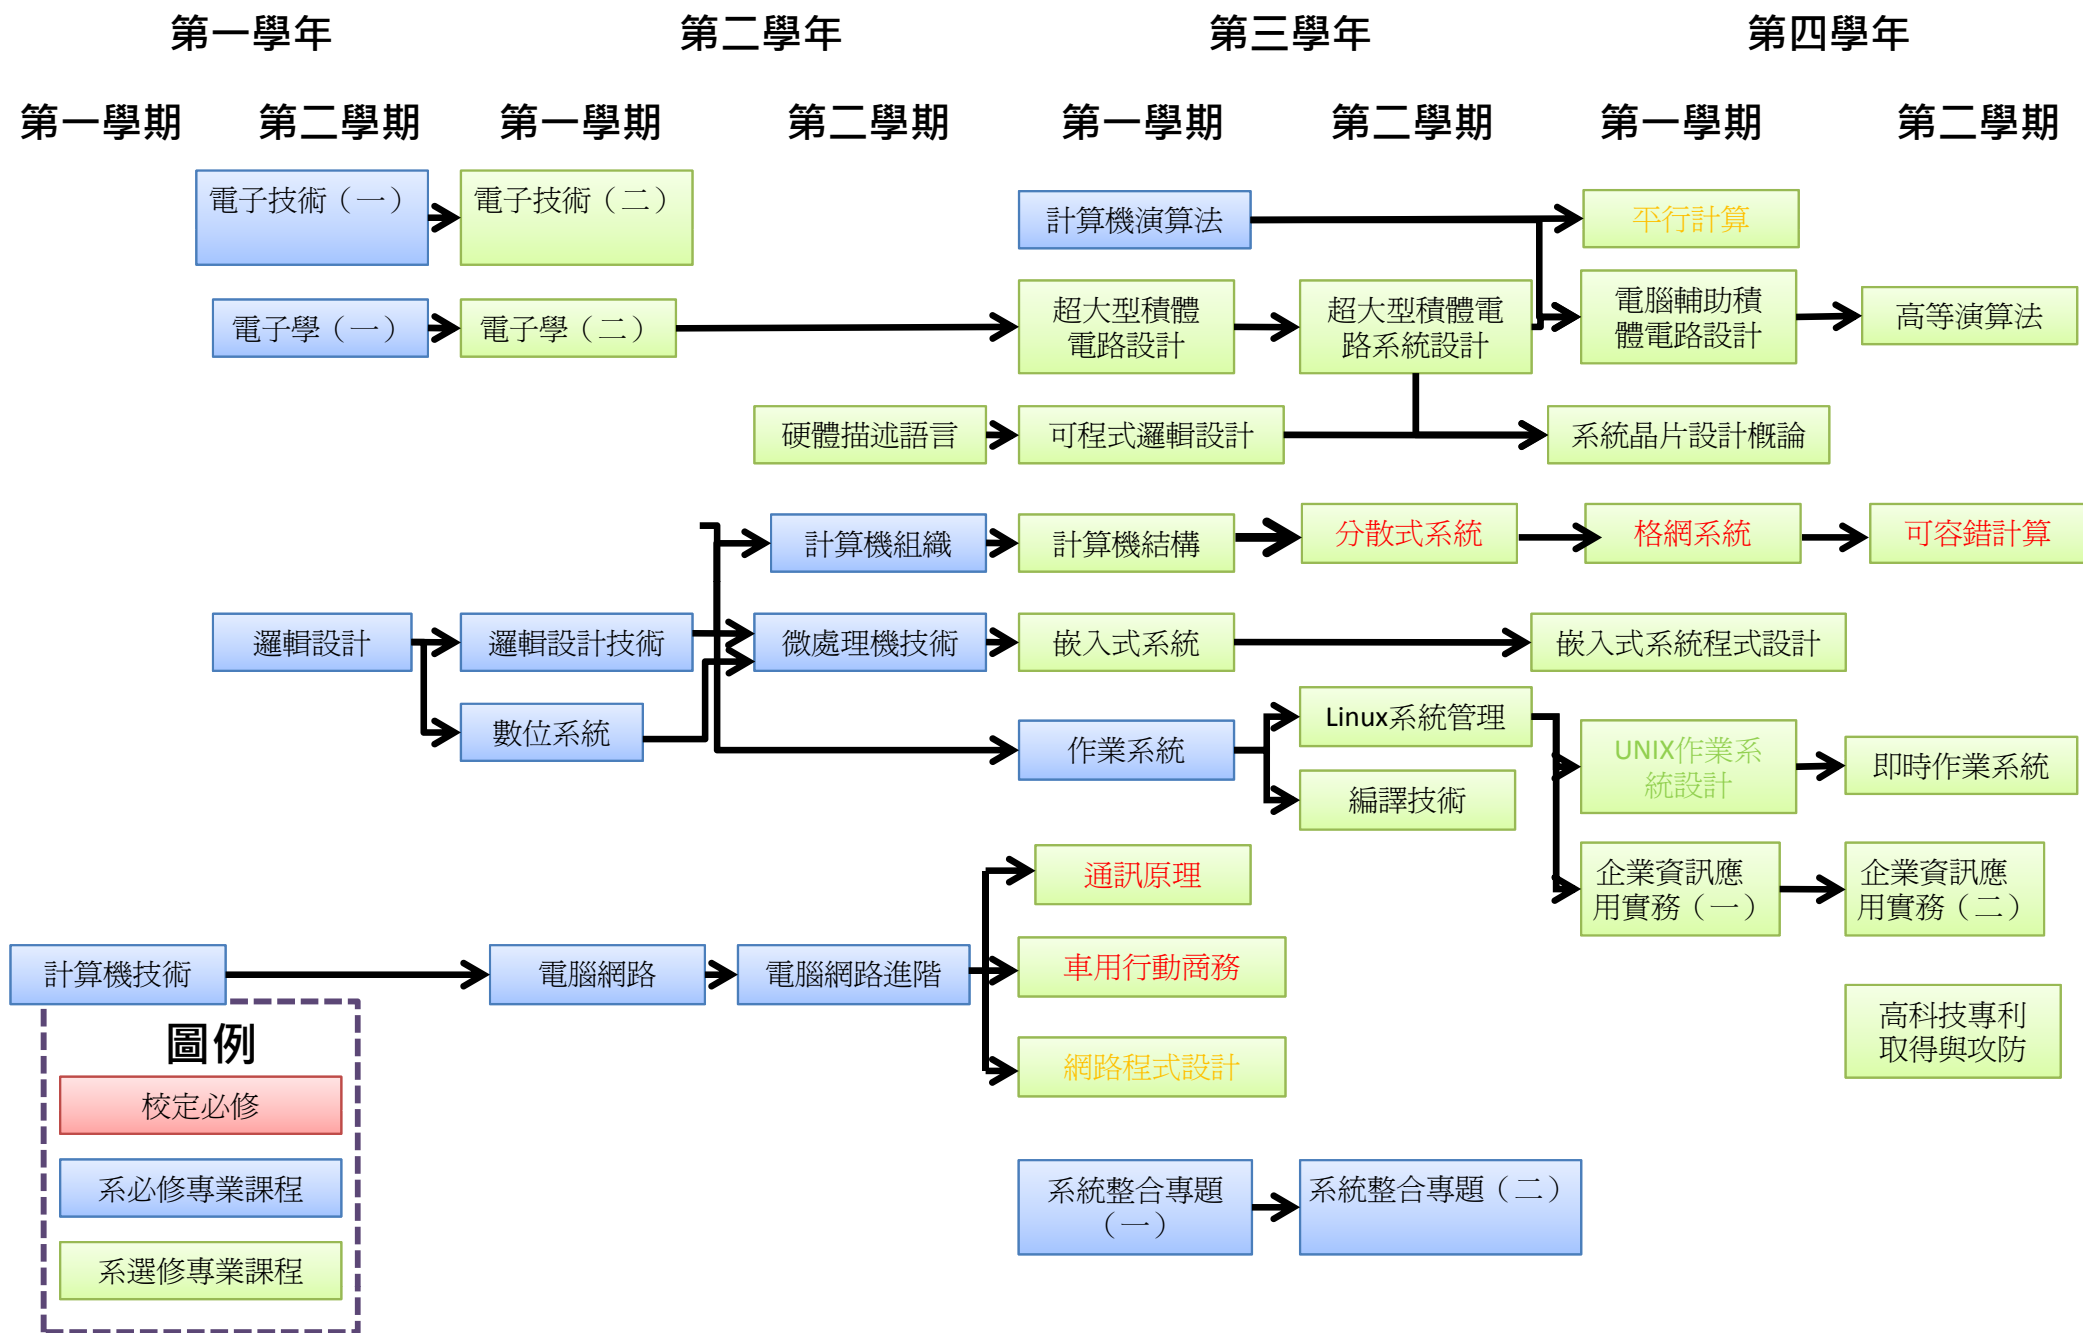

97學年度系必修課程流程圖

97學年度系統整合領域課程流程圖

第一學年

第二學年

第三學年

第四學年

第一學期

第二學期

第一學期

第二學期

第一學期

第二學期

第一學期

第二學期

微積分 (一)

微積分 (二)

物件導向程式設計

資料結構

視窗程式設計

計算機技術

計算機概論

程式設計

97學年度軟體開發領域課程流程圖