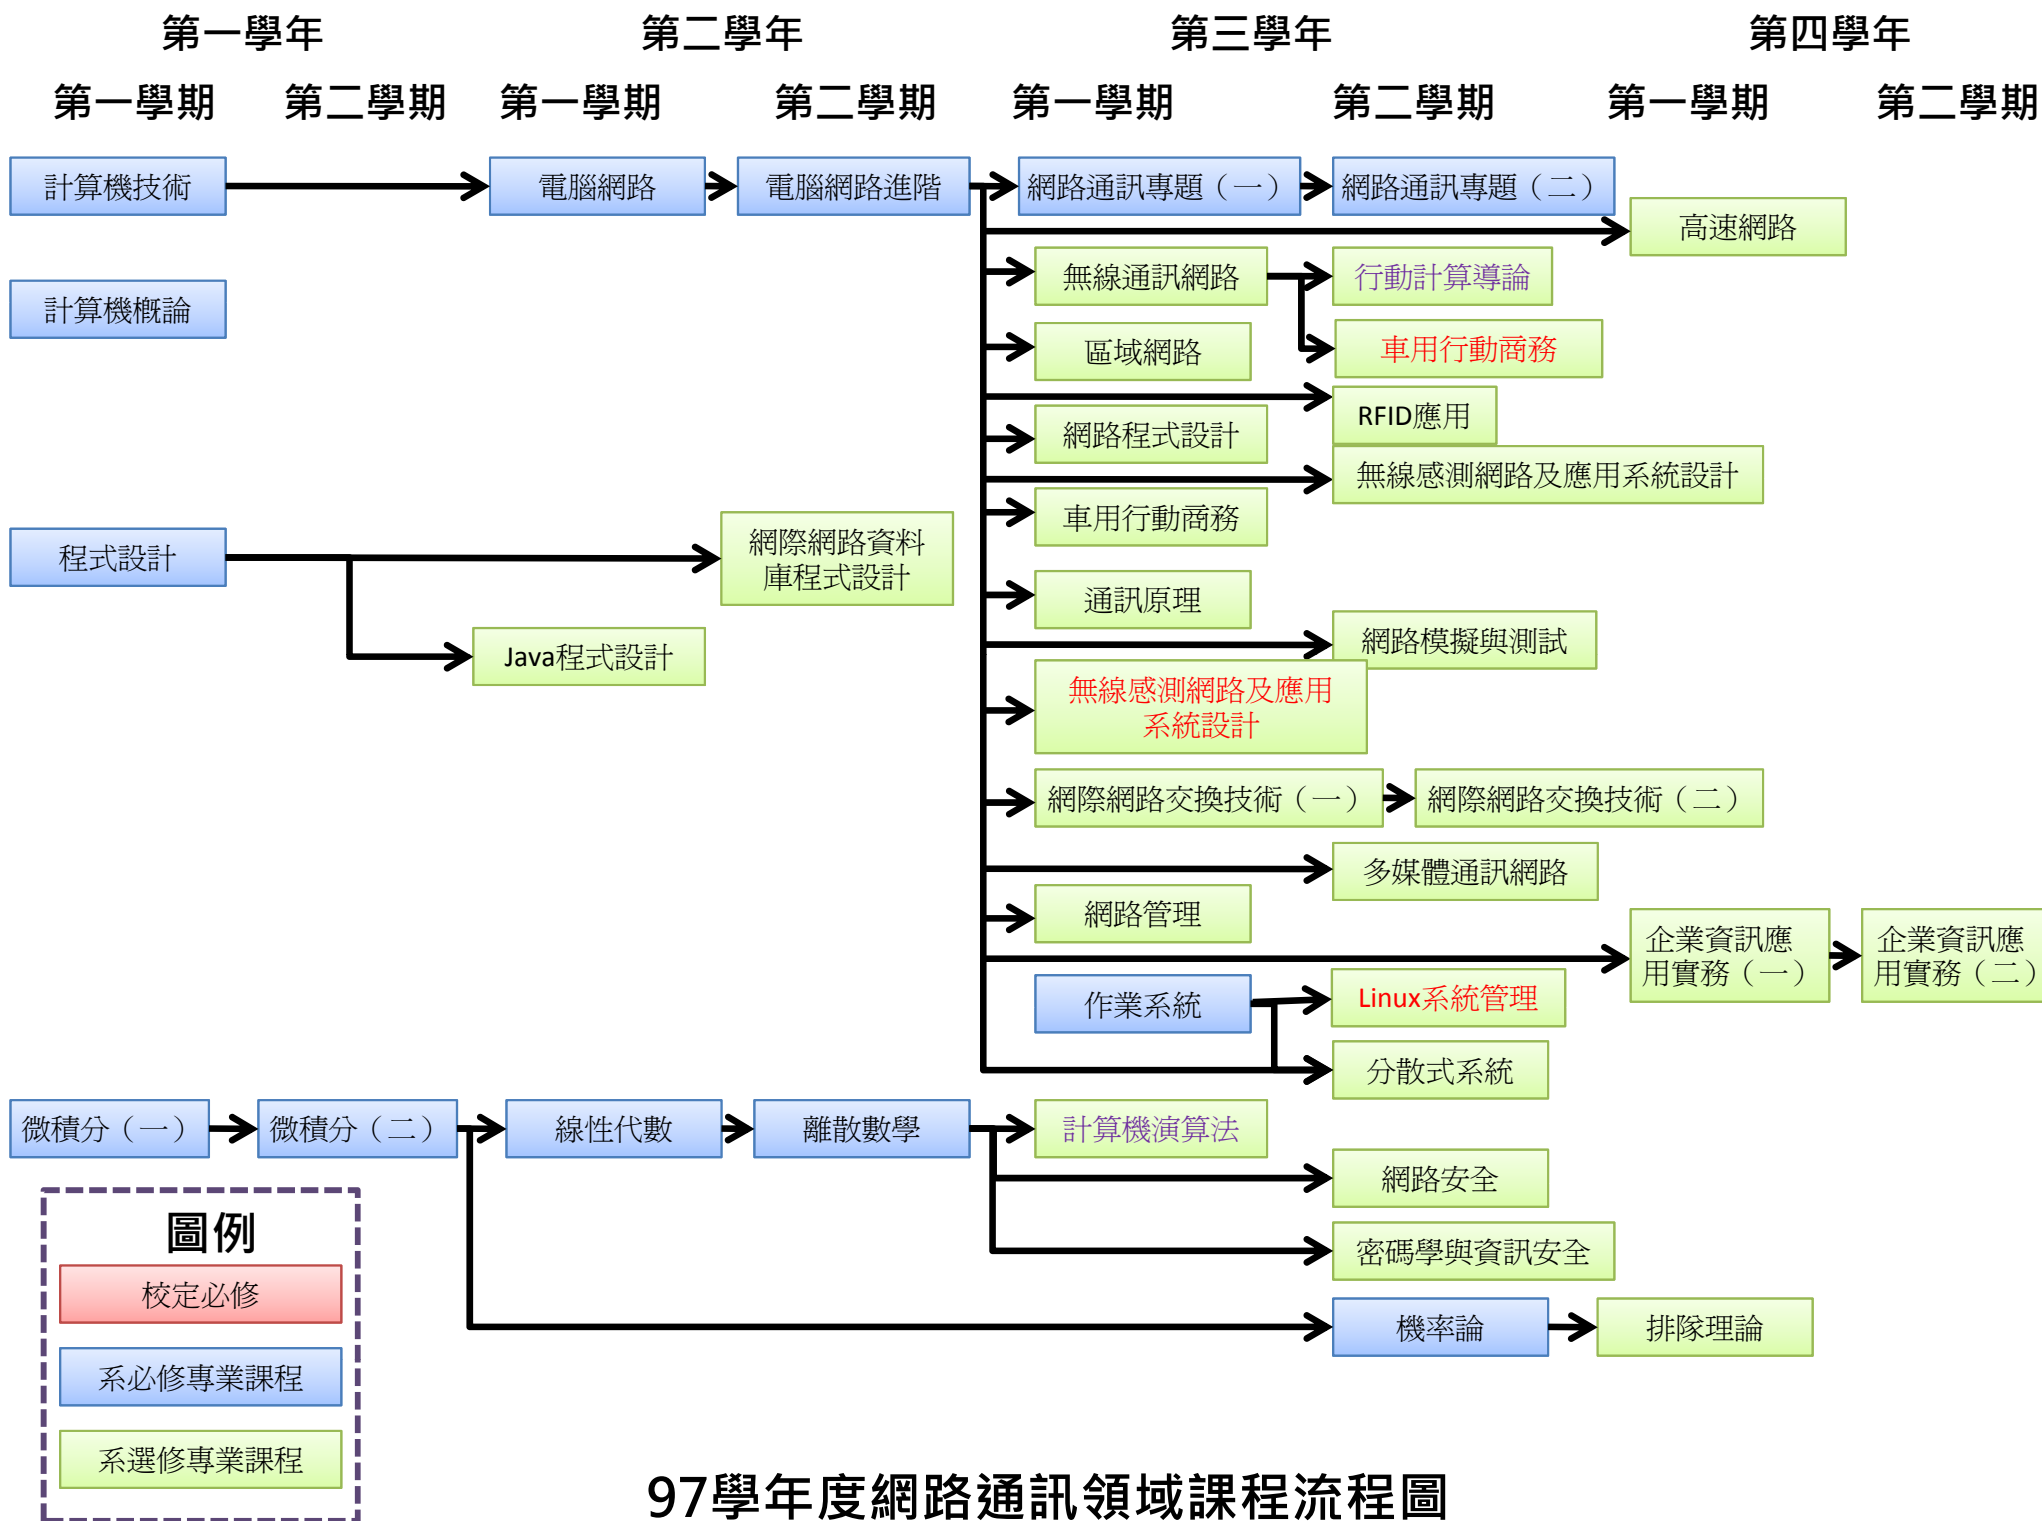

97學年度系必修課程流程圖

97學年度系統整合領域課程流程圖

第一學年

第二學年

第三學年

第四學年

第一學期

第二學期

第一學期

第二學期

第一學期

第二學期

第一學期

第二學期

微積分 (一)

微積分 (二)

物件導向程式設計

資料結構

視窗程式設計

計算機技術

計算機概論

程式設計

97學年度軟體開發領域課程流程圖